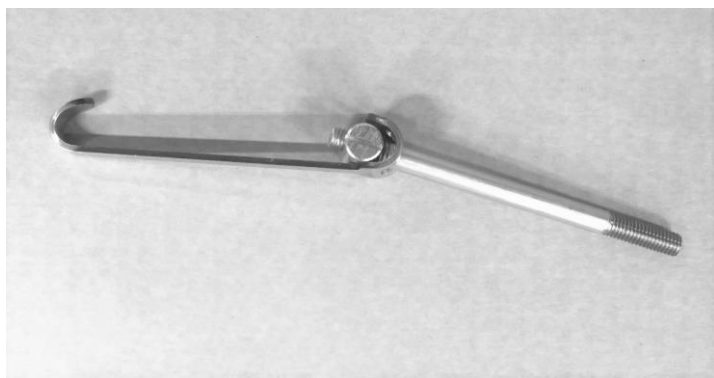

MONTERINGSSATS:

- Gängad stång L. 120 2
- Rattmutter M8 2
- Krok nr.85 2
- Sargsprint 40045380 2
- Utvändig plugg UKB 16 2